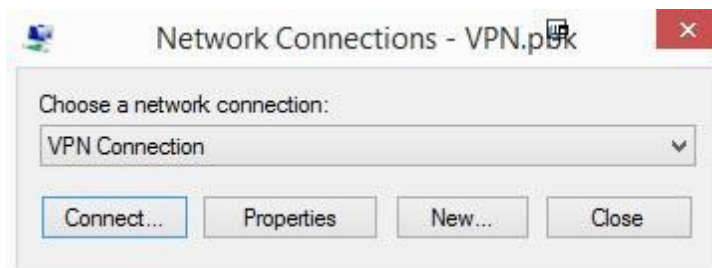

## آموزش اتصال به پورتال قالب های بزرگ صنعتی سایپا

پس از دانلود فایل `vpn.zip` بر روی کامپیوتر که از نوع فشرده (zip) بوده و دورن آن فایل به نام `VPN.pbk` وجود دارد. این فایل بهتر است در دسترس (مثلا در `desktop`) قرار گیرد.

۱- اجرای فایل `VPN.pbk`

۲- انتخاب دکمه `CONNECT`

جهت دریافت `Username` و `password` با شماره `۴۸۰۵۱۴۱۳` تماس حاصل فرمایید. (قسمت `domain` خالی باشد) فشردن دکمه `connect` (بعد از عمل اتصال دکمه `connect` به `Hang Up` تغییر می کند)